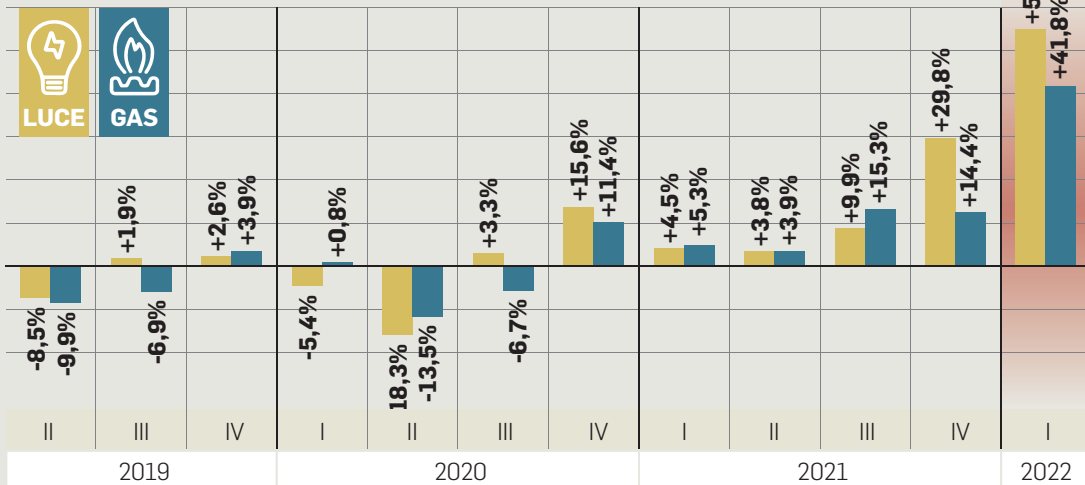

Variazione delle tariffe tutelate per i consumatori domestici

Fonte: Arera

L'Ego-Hub