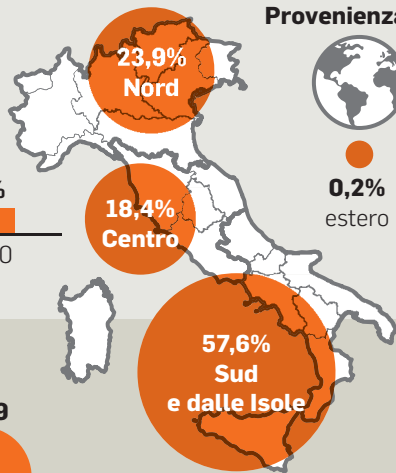

Le cifre

CONCORSO SCUOLA SECONDARIA DI I E II GRADO (media e superiori)

430.585mila

domande per le varie classi di concorso

33mila

posti a bando

I CANDIDATI

Età (anni)

Provenienza

0,2%
estero

Regioni da cui proviene il maggior numero di candidati

Campania
79.116

Sicilia
58.933

Puglia
39.819