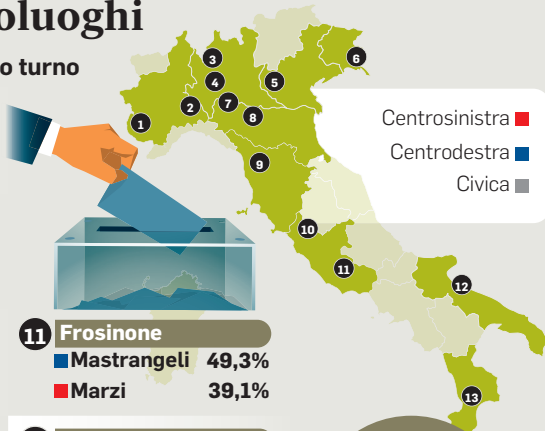

Così i 13 ballottaggi nei capoluoghi

Le percentuali si riferiscono al risultato del primo turno

1 Cuneo

■ Manassero	46,9%
■ Civallero	19,8%

2 Alessandria

■ Abonante	42%
■ Cuttica	40,2%

3 Como

■ Minghetti	39,4%
■ Rapinese	27,3%

4 Monza

■ Allevi	47,1%
■ Pilotto	40,1%

5 Verona

■ Tommasi	39,8%
■ Sboarina	32,7%

6 Gorizia

■ Ziberna	42,6%
■ Fasiolo	31,4%

7 Piacenza

■ Tarasconi	39,3%
■ Barbieri	37,2%

8 Parma

■ Guerra	44,1%
■ Vignali	21,2%

9 Lucca

■ Raspini	42,6%
■ Pardini	34,3%

10 Viterbo

■ Frontini	33,1%
■ Troncarelli	27,9%

11 Frosinone

■ Mastrangeli	49,3%
■ Marzi	39,1%

12 Barletta

■ Cannito	42,3%
■ Scommegna	36,3%

13 Catanzaro

■ Donato	40%
■ Fiorita	31,1%

Centrosinistra ■
Centrodestra ■
Civica ■

**Ballottaggi
domenica
26 giugno**